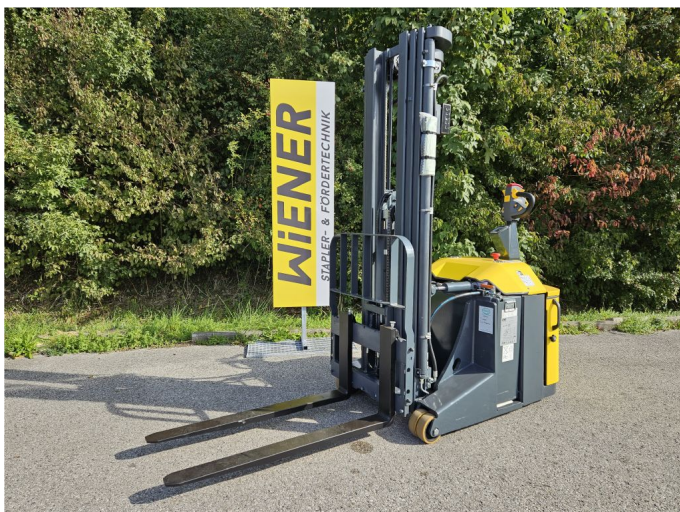

Combilift CS1500

Tragkraft:	1250 kg
Masttyp:	Triplex
Hubhöhe:	4500 mm
Bauhöhe:	2080 mm
Freihub:	1395 mm
Baujahr:	2023
Antriebsart:	Elektro
Lagerort:	Vorchdorf
Tech. Zustand:	Neu
Optischer Zustand:	Neu
Gabellänge:	1150 mm

Com Nr.: 017593

Batterie: 2022, 24V, 375Ah,

Extras:

Seitenschieber Vollfreihub CE Zertifikat

#staplerwiener

Sparkasse Lambach Bank AG - IBAN AT05 2031 7001 0010 1492 | BIC SPLAAT21 | BLZ 20317

Die Ware bleibt bis zur vollständigen Bezahlung unser Eigentum. Bei Zahlungsverzug werden 1% Zinsen pro Monat berechnet. Es gelten unsere allgemeinen Geschäftsbedingungen.