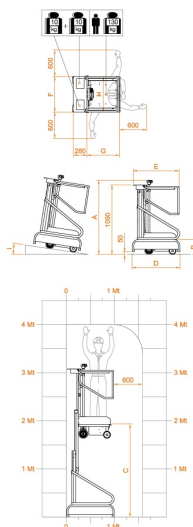

Elevah Faraone Elevah 40

Tragkraft: 150 kg
Bauhöhe: 1600 mm
Baujahr: 2018
Betriebsstunden: 10
Antriebsart: Elektro
Tech. Zustand: Neu
Optischer Zustand: Neu

Com Nr.: 16354

Extras:

Preis: 3.500,00 € (zzgl. MwSt.) (Zwischenverkauf vorbehalten)