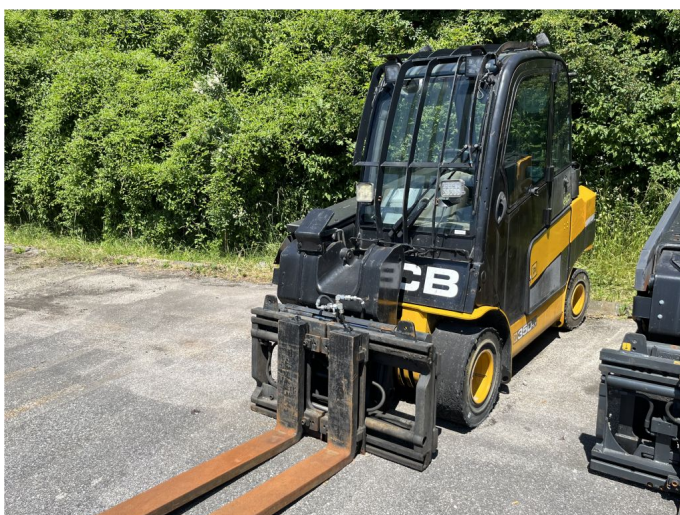

JCB TLT35D

Tragkraft: 3500 kg
Masttyp: Teleskop
Hubhöhe: 4350 mm
Baujahr: 2014
Betriebsstunden: 6560
Antriebsart: Diesel
Tech. Zustand: gut
Optischer Zustand: gut

Com Nr.: 17020

Extras:

Seitenschieber Zinkenverstellgerät 3. Ventil 4. Ventil Heizung Klimaanlage Vollfreihub

Preis: 32.500,00 € (zzgl. MwSt.) (Zwischenverkauf vorbehalten)

#staplerwiener

Sparkasse Lambach Bank AG - IBAN AT05 2031 7001 0010 1492 | BIC SPLAAT21 | BLZ 20317

Die Ware bleibt bis zur vollständigen Bezahlung unser Eigentum. Bei Zahlungsverzug werden 1% Zinsen pro Monat berechnet. Es gelten unsere allgemeinen Geschäftsbedingungen.