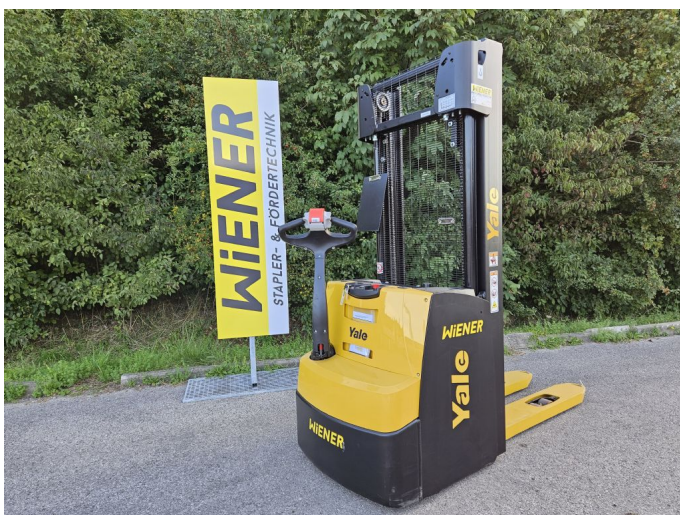

Yale MS20

Tragkraft: 2000 kg
Masttyp: Duplex
Hubhöhe: 3000 mm
Bauhöhe: 2100 mm
Freihub: 100 mm
Baujahr: 2022
Betriebsstunden: 1
Antriebsart: Elektro
Lagerort: Vorchdorf
Tech. Zustand: Neu
Optischer Zustand: Neu

Com Nr.: 17108

Batterie: 2022, 24V, 375Ah,

Extras:

Preis: 12.900,00 € (zzgl. MwSt.) (Zwischenverkauf vorbehalten)

#staplerwiener

Sparkasse Lambach Bank AG - IBAN AT05 2031 7001 0010 1492 | BIC SPLAAT21 | BLZ 20317