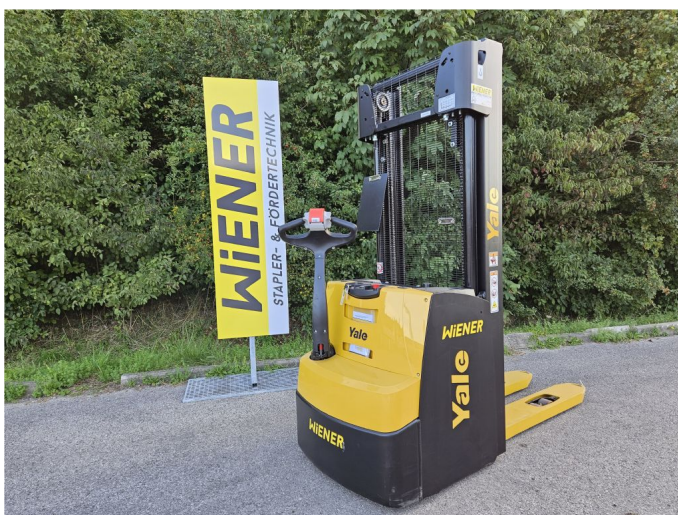

Yale MS20

Tragkraft: 2000 kg
Masttyp: Duplex
Hubhöhe: 3000 mm
Bauhöhe: 2100 mm
Freihub: 100 mm
Baujahr: 2022
Betriebsstunden: 1
Antriebsart: Elektro
Lagerort: Vorchdorf
Tech. Zustand: Neu
Optischer Zustand: Neu

Com Nr.: 17108

Batterie: 2022, 24V, 375Ah,

Extras:

Preis: 12.900,00 € (zzgl. MwSt.) (Zwischenverkauf vorbehalten)

#staplerwiener

Sparkasse Lambach Bank AG - IBAN AT05 2031 7001 0010 1492 | BIC SPLAAT21 | BLZ 20317