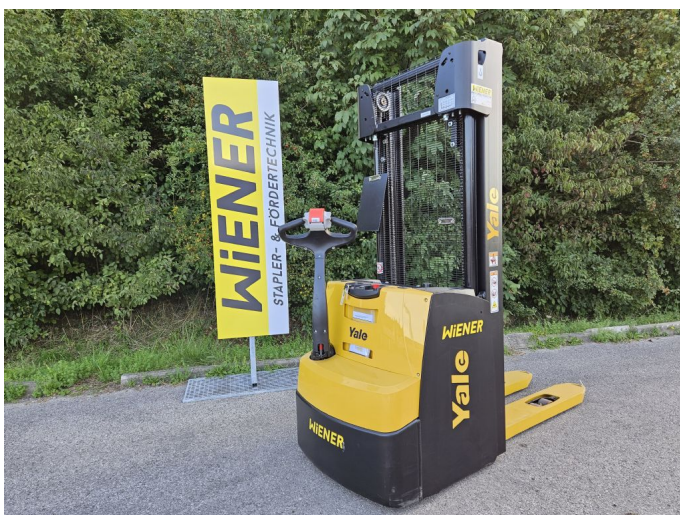

Yale MS20

Tragkraft: 2000 kg
Masttyp: Duplex
Hubhöhe: 3000 mm
Bauhöhe: 2100 mm
Freihub: 100 mm
Baujahr: 2022
Betriebsstunden: 1
Antriebsart: Elektro
Lagerort: Vorchdorf
Tech. Zustand: Neu
Optischer Zustand: Neu

Com Nr.: 17108
Batterie: 2022, 24V, 375Ah,

Extras:

Preis: 12.900,00 € (zzgl. MwSt.) (Zwischenverkauf vorbehalten)

#staplerwiener

Sparkasse Lambach Bank AG - IBAN AT05 2031 7001 0010 1492 | BIC SPLAAT21 | BLZ 20317