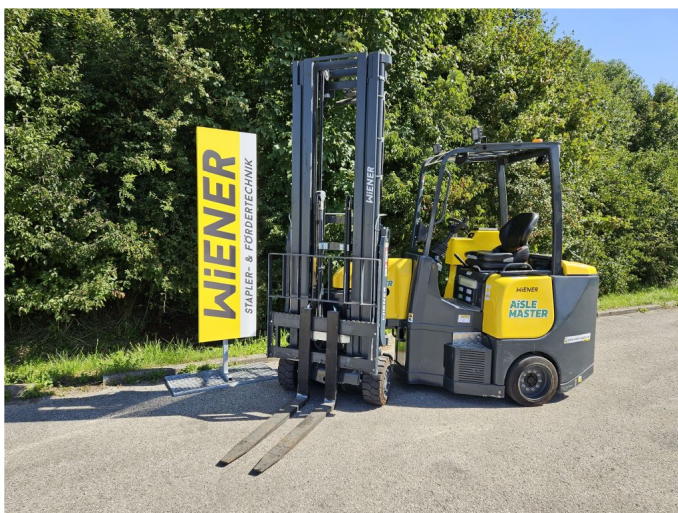

Combilift AM 20 NE

Tragkraft:	2000 kg
Masttyp:	Triplex
Hubhöhe:	6000 mm
Bauhöhe:	2865 mm
Freihub:	1965 mm
Baujahr:	2020
Betriebsstunden:	205
Antriebsart:	Elektro
Tech. Zustand:	Neu
Optischer Zustand:	Neu

Com Nr.: 17178

Extras:

Lastschutzzitter Seitenschieber 3. Ventil Arbeitsscheinwerfer hinten Arbeitsscheinwerfer vorne Vollfreihub

Preis: 49.650,00 € (zzgl. MwSt.) (Zwischenverkauf vorbehalten)

#staplerwiener

Sparkasse Lambach Bank AG - IBAN AT05 2031 7001 0010 1492 | BIC SPLAAT21 | BLZ 20317

Die Ware bleibt bis zur vollständigen Bezahlung unser Eigentum. Bei Zahlungsverzug werden 1% Zinsen pro Monat berechnet. Es gelten unsere allgemeinen Geschäftsbedingungen.