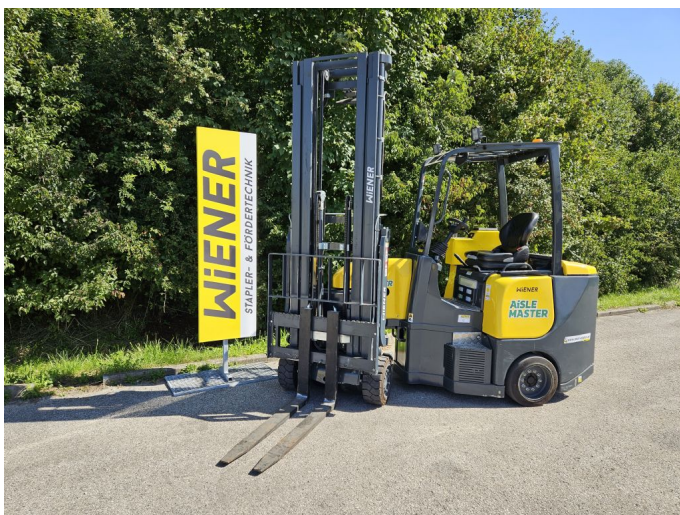

Combilift AM 20 NE

Tragkraft:	2000 kg
Masttyp:	Triplex
Hubhöhe:	6000 mm
Bauhöhe:	2865 mm
Freihub:	1965 mm
Baujahr:	2020
Betriebsstunden:	205
Antriebsart:	Elektro
Tech. Zustand:	Neu
Optischer Zustand:	Neu

Com Nr.: 17178

Extras:

Lastschutzzgitter Seitenschieber 3. Ventil Arbeitsscheinwerfer hinten Arbeitsscheinwerfer vorne Vollfreihub

Preis: 49.650,00 € (zzgl. MwSt.) (Zwischenverkauf vorbehalten)

#staplerwiener