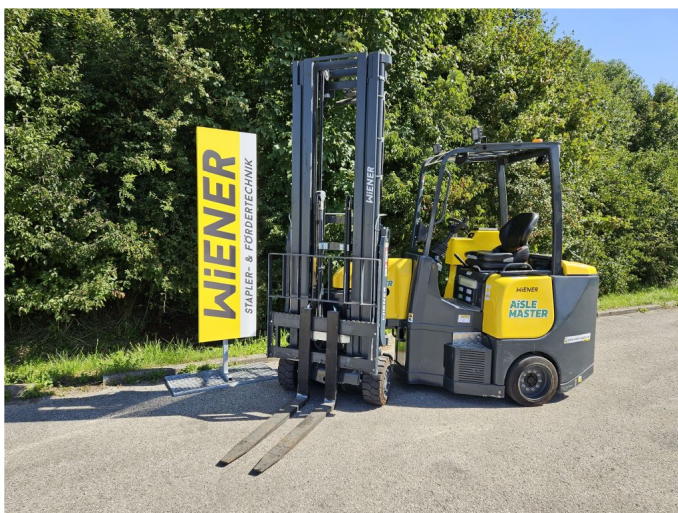

Combilift AM 20 NE

Tragkraft:	2000 kg
Masttyp:	Triplex
Hubhöhe:	6000 mm
Bauhöhe:	2865 mm
Freihub:	1965 mm
Baujahr:	2020
Betriebsstunden:	205
Antriebsart:	Elektro
Tech. Zustand:	Neu
Optischer Zustand:	Neu

Com Nr.: 17178

Extras:

Lastschutzzgitter Seitenschieber 3. Ventil Arbeitsscheinwerfer hinten Arbeitsscheinwerfer vorne Vollfreihub

#staplerwiener

Sparkasse Lambach Bank AG - IBAN AT05 2031 7001 0010 1492 | BIC SPLAAT21 | BLZ 20317

Die Ware bleibt bis zur vollständigen Bezahlung unser Eigentum. Bei Zahlungsverzug werden 1% Zinsen pro Monat berechnet. Es gelten unsere allgemeinen Geschäftsbedingungen.