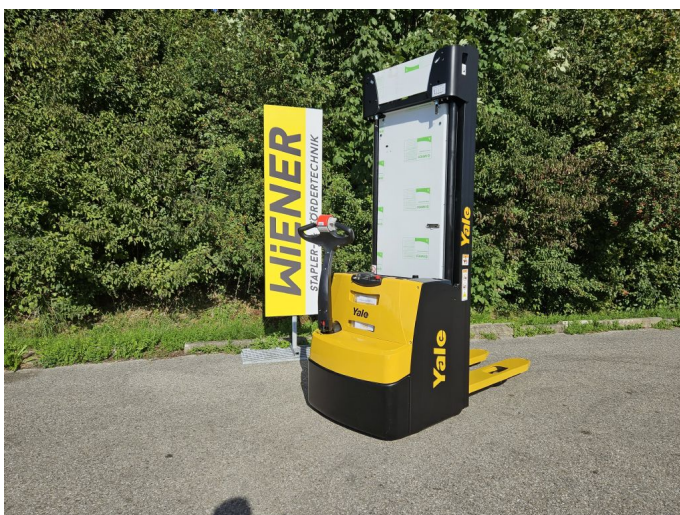

Yale MS 16

Tragkraft:	1600 kg
Masttyp:	Triplex
Hubhöhe:	5460 mm
Bauhöhe:	2350 mm
Freihub:	1500 mm
Baujahr:	2022
Antriebsart:	Elektro
Lagerort:	Vorchdorf
Tech. Zustand:	Neu
Optischer Zustand:	Neu
Gabellänge:	1150 mm

Com Nr.: 17186

Batterie: 2022, 24V, 375Ah,

Extras:

Preis: 13.900,00 € (zzgl. MwSt.) (Zwischenverkauf vorbehalten)

#staplerwiener

Sparkasse Lambach Bank AG - IBAN AT05 2031 7001 0010 1492 | BIC SPLAAT21 | BLZ 20317