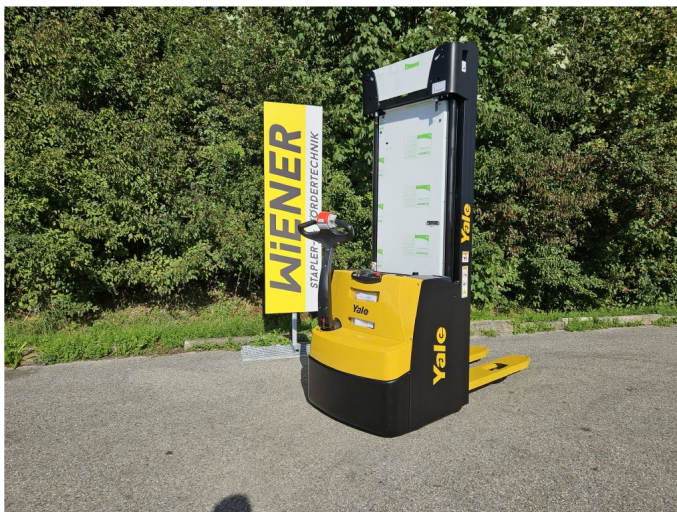

Yale MS 16

Tragkraft:	1600 kg
Masttyp:	Triplex
Hubhöhe:	5460 mm
Bauhöhe:	2350 mm
Freihub:	1500 mm
Baujahr:	2022
Antriebsart:	Elektro
Lagerort:	Vorchdorf
Tech. Zustand:	Neu
Optischer Zustand:	Neu
Gabellänge:	1150 mm

Com Nr.: 17186

Batterie: 2022, 24V, 375Ah,

Extras:

Preis: 13.900,00 € (zzgl. MwSt.) (Zwischenverkauf vorbehalten)

#staplerwiener

Sparkasse Lambach Bank AG - IBAN AT05 2031 7001 0010 1492 | BIC SPLAAT21 | BLZ 20317