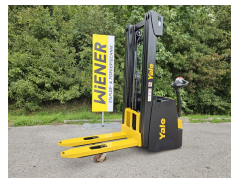

Yale MS16 IL

Tragkraft: 1600 kg
Masttyp: Triplex
Hubhöhe: 4900 mm
Bauhöhe: 2150 mm
Baujahr: 2023
Antriebsart: Elektro
Lagerort: Vorchdorf
Tech. Zustand: Neu
Optischer Zustand: Neu
Gabellänge: 1150 mm

Com Nr.: 17230

Batterie: 2023, 24V, 375Ah,

Extras:

Preis: 16.960,00 € (zzgl. MwSt.) (Zwischenverkauf vorbehalten)

#staplerwiener

Sparkasse Lambach Bank AG - IBAN AT05 2031 7001 0010 1492 | BIC SPLAAT21 | BLZ 20317

Die Ware bleibt bis zur vollständigen Bezahlung unser Eigentum. Bei Zahlungsverzug werden 1% Zinsen pro Monat berechnet. Es gelten unsere allgemeinen Geschäftsbedingungen.