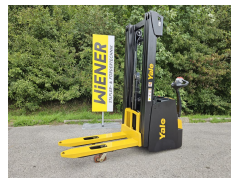

Yale MS16 IL

Tragkraft: 1600 kg
Masttyp: Triplex
Hubhöhe: 4900 mm
Bauhöhe: 2150 mm
Baujahr: 2023
Antriebsart: Elektro
Lagerort: Vorchdorf
Tech. Zustand: Neu
Optischer Zustand: Neu
Gabellänge: 1150 mm

Com Nr.: 17230
Batterie: 2023, 24V, 375Ah,

Extras:

Preis: 16.960,00 € (zzgl. MwSt.) (Zwischenverkauf vorbehalten)

#staplerwiener

Sparkasse Lambach Bank AG - IBAN AT05 2031 7001 0010 1492 | BIC SPLAAT21 | BLZ 20317

Die Ware bleibt bis zur vollständigen Bezahlung unser Eigentum. Bei Zahlungsverzug werden 1% Zinsen pro Monat berechnet. Es gelten unsere allgemeinen Geschäftsbedingungen.