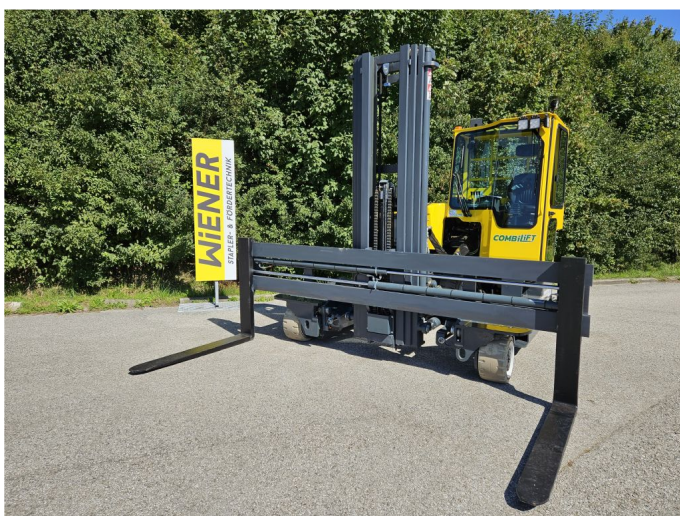

Combilift C4500ET

Tragkraft:	4500 kg
Masttyp:	Triplex
Hubhöhe:	5900 mm
Bauhöhe:	2750 mm
Freihub:	2000 mm
Baujahr:	2023
Betriebsstunden:	38
Antriebsart:	Elektro
Lagerort:	Vorchdorf
Tech. Zustand:	Neu
Optischer Zustand:	Neu
Gabellänge:	1300 mm

Com Nr.: 17491

Batterie: 2023, 80V, 625Ah,

Extras:

Zinkenverstellgerät

Gabelträgerbreite 3.340mm

3. Ventil Arbeitsscheinwerfer hinten Arbeitsscheinwerfer vorne Heizung Vollkabine Vollfreihub CE Zertifikat Safety Light