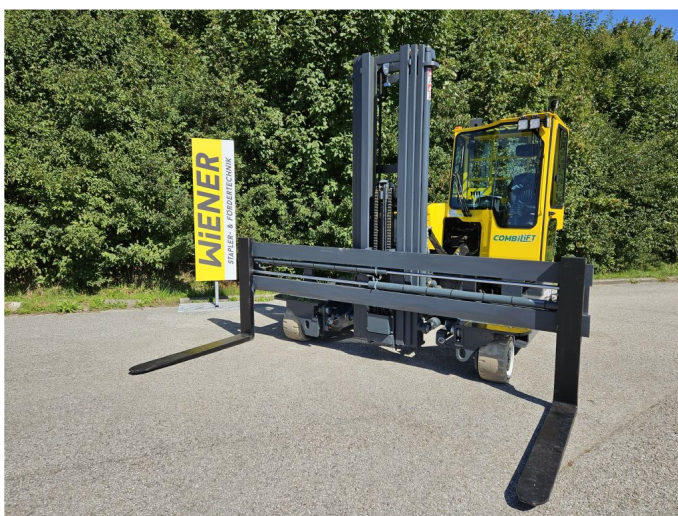

Combilift C4500ET

Tragkraft:	4500 kg
Masttyp:	Triplex
Hubhöhe:	5900 mm
Bauhöhe:	2750 mm
Freihub:	2000 mm
Baujahr:	2023
Betriebsstunden:	38
Antriebsart:	Elektro
Lagerort:	Vorchdorf
Tech. Zustand:	Neu
Optischer Zustand:	Neu
Gabellänge:	1300 mm

Com Nr.: 17491

Batterie: 2023, 80V, 625Ah,

Extras:

Zinkenverstellgerät

Gabelträgerbreite 3.340mm

3. Ventil Arbeitsscheinwerfer hinten Arbeitsscheinwerfer vorne Heizung Vollkabine Vollfreihub CE Zertifikat Safety Light