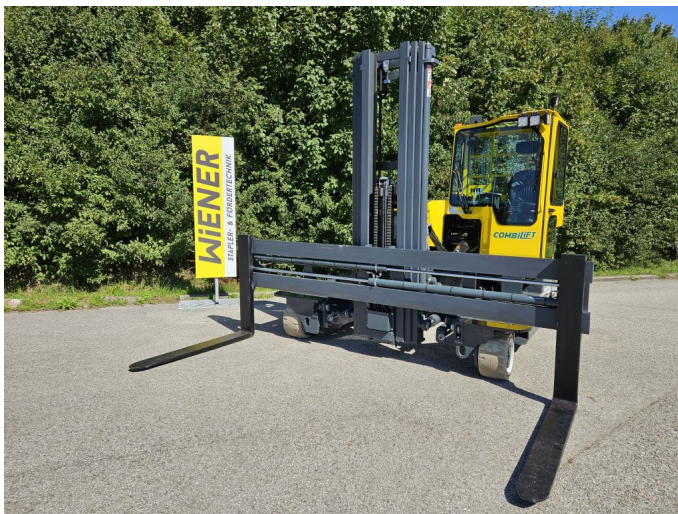

Combilift C4500ET

Tragkraft:	4500 kg
Masttyp:	Triplex
Hubhöhe:	5900 mm
Bauhöhe:	2750 mm
Freihub:	2000 mm
Baujahr:	2023
Antriebsart:	Elektro
Lagerort:	Vorchdorf
Tech. Zustand:	Neu
Optischer Zustand:	Neu
Gabellänge:	1300 mm

Com Nr.: 17491

Batterie: 2023, 80V, 625Ah,

Extras:

Zinkenverstellgerät 3. Ventil Arbeitsscheinwerfer hinten Arbeitsscheinwerfer vorne Heizung Vollkabine Vollfreihub CE Zertifikat Safety Light

Preis: 96.900,00 € (zzgl. MwSt.) (Zwischenverkauf vorbehalten)

#staplerwiener

Sparkasse Lambach Bank AG - IBAN AT05 2031 7001 0010 1492 | BIC SPLAAT21 | BLZ 20317

Die Ware bleibt bis zur vollständigen Bezahlung unser Eigentum. Bei Zahlungsverzug werden 1% Zinsen pro Monat berechnet. Es gelten unsere allgemeinen Geschäftsbedingungen.