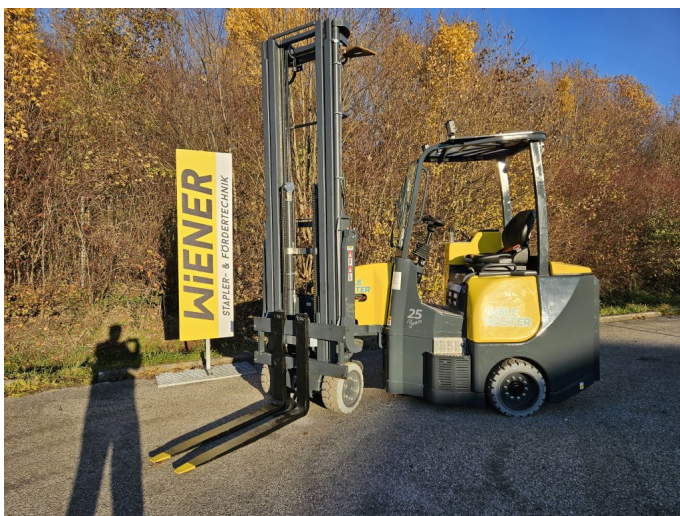

### Combilift AM 15 NE

<b>Tragkraft:</b>	1500 kg	<b>Com Nr.:</b>	17506
<b>Masttyp:</b>	Triplex	<b>Reifen vorne:</b>	Bandagen
<b>Hubhöhe:</b>	6000 mm	<b>Reifen vorne Zustand:</b>	80 - 100%
<b>Bauhöhe:</b>	3115 mm	<b>Reifen hinten:</b>	Bandagen
<b>Freihub:</b>	2215 mm	<b>Reifen hinten Zustand:</b>	80 - 100%
<b>Baujahr:</b>	2023	<b>Batterie:</b>	2023, 48V, 775Ah,
<b>Antriebsart:</b>	Elektro		
<b>Lagerort:</b>	Vorchdorf		
<b>Tech. Zustand:</b>	Neu		
<b>Optischer Zustand:</b>	Neu		
<b>Gabellänge:</b>	1155 mm		

#### Extras:

Lastschutzgitter Seitenschieber 3. Ventil Arbeitsscheinwerfer hinten Arbeitsscheinwerfer vorne Heizung Vollkabine Vollfreihub CE Zertifikat Safety Light

**Preis: 53.980,00 € (zzgl. MwSt.)** (Zwischenverkauf vorbehalten)