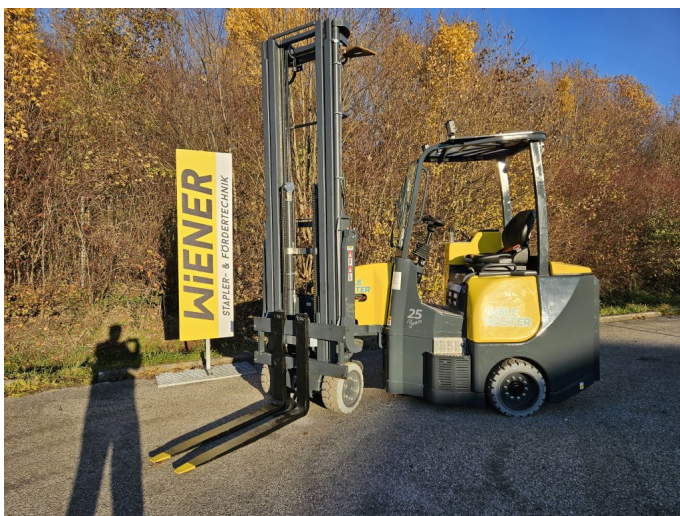

Combilift AM 15 NE

Tragkraft:	1500 kg	Com Nr.:	17506
Masttyp:	Triplex	Reifen vorne:	Bandagen
Hubhöhe:	6000 mm	Reifen vorne Zustand:	80 - 100%
Bauhöhe:	3115 mm	Reifen hinten:	Bandagen
Freihub:	2215 mm	Reifen hinten Zustand:	80 - 100%
Baujahr:	2023	Batterie:	2023, 48V, 775Ah,
Antriebsart:	Elektro		
Lagerort:	Vorchdorf		
Tech. Zustand:	Neu		
Optischer Zustand:	Neu		
Gabellänge:	1155 mm		

Extras:

Lastschutzgitter Seitenschieber 3. Ventil Arbeitsscheinwerfer hinten Arbeitsscheinwerfer vorne Heizung Vollkabine Vollfreihub CE Zertifikat Safety Light

Preis: 53.980,00 € (zzgl. MwSt.) (Zwischenverkauf vorbehalten)