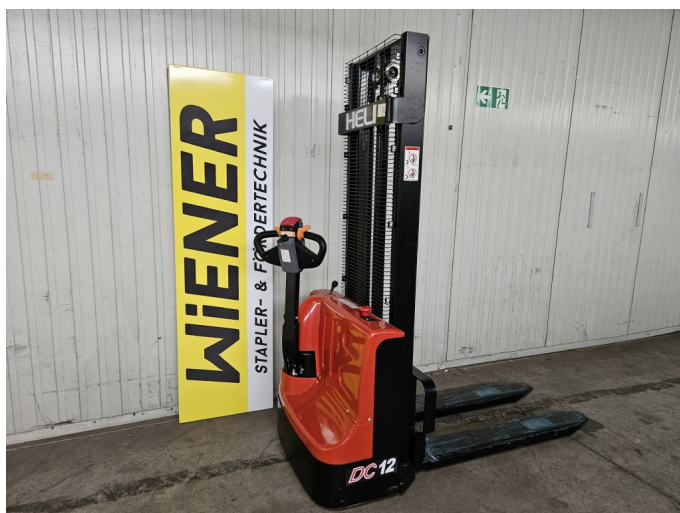

Heli CDD12J

Tragkraft:	1200 kg
Masttyp:	Standard
Hubhöhe:	3000 mm
Bauhöhe:	1995 mm
Baujahr:	2022
Antriebsart:	Elektro
Lagerort:	Vorchdorf
Tech. Zustand:	Neu
Optischer Zustand:	Neu
Gabellänge:	1150 mm

Com Nr.: 17569

Batterie: 2024, 24V,

Extras:

Preis: 3.780,00 € (zzgl. MwSt.) (Zwischenverkauf vorbehalten)

Sparkasse Lambach Bank AG - IBAN AT05 2031 7001 0010 1492 | BIC SPLAAT21 | BLZ 20317

Die Ware bleibt bis zur vollständigen Bezahlung unser Eigentum. Bei Zahlungsverzug werden 1% Zinsen pro Monat berechnet. Es gelten unsere allgemeinen Geschäftsbedingungen.