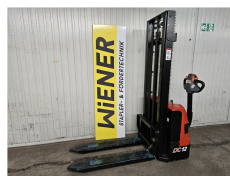

Heli CDD12J

Tragkraft: 1200 kg
Masttyp: Standard
Hubhöhe: 3000 mm
Bauhöhe: 1995 mm
Baujahr: 2024
Antriebsart: Elektro
Lagerort: Vorchdorf
Tech. Zustand: Neu
Optischer Zustand: Neu
Gabellänge: 1150 mm

Com Nr.: 17569
Batterie: 2024, 24V,

Extras:

Preis: 3.680,00 € (zzgl. MwSt.) (Zwischenverkauf vorbehalten)

#staplerwiener

Sparkasse Lambach Bank AG - IBAN AT05 2031 7001 0010 1492 | BIC SPLAAT21 | BLZ 20317

Die Ware bleibt bis zur vollständigen Bezahlung unser Eigentum. Bei Zahlungsverzug werden 1% Zinsen pro Monat berechnet. Es gelten unsere allgemeinen Geschäftsbedingungen.