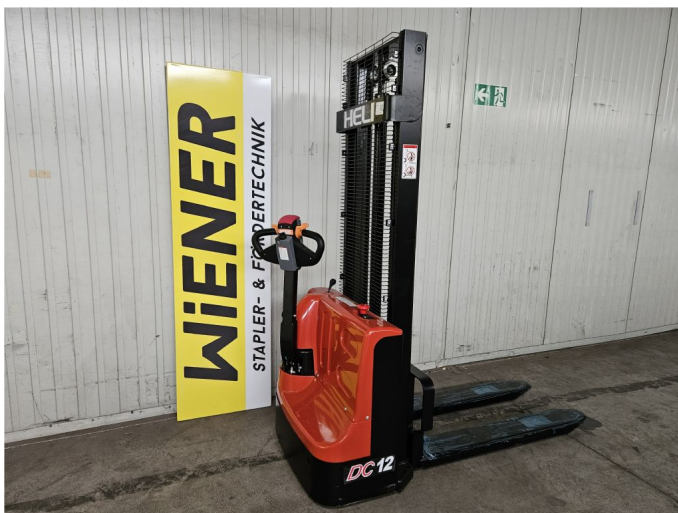

Heli CDD12J

Tragkraft: 1200 kg
Masttyp: Standard
Hubhöhe: 3000 mm
Bauhöhe: 1995 mm
Baujahr: 2024
Antriebsart: Elektro
Lagerort: Vorchdorf
Tech. Zustand: Neu
Optischer Zustand: Neu
Gabellänge: 1150 mm

Com Nr.: 17569
Batterie: 2024, 24V,

Extras:

Preis: 3.680,00 € (zzgl. MwSt.) (Zwischenverkauf vorbehalten)

#staplerwiener

Sparkasse Lambach Bank AG - IBAN AT05 2031 7001 0010 1492 | BIC SPLAAT21 | BLZ 20317

Die Ware bleibt bis zur vollständigen Bezahlung unser Eigentum. Bei Zahlungsverzug werden 1% Zinsen pro Monat berechnet. Es gelten unsere allgemeinen Geschäftsbedingungen.