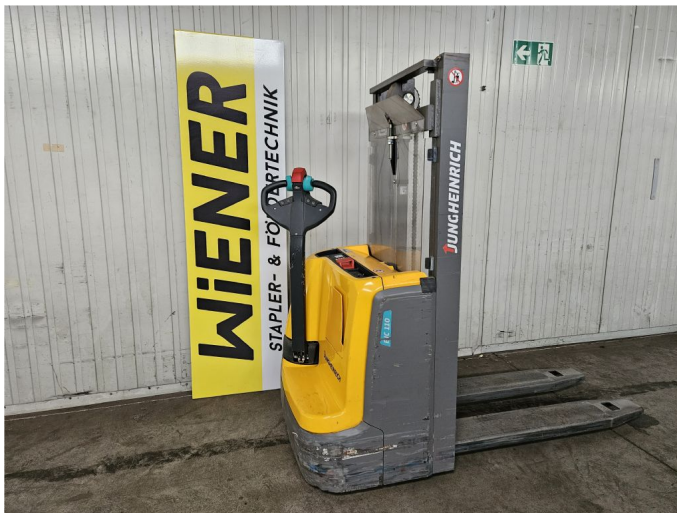

Jungheinrich EJC110 - 2500ZT

Tragkraft: 1000 kg
Masttyp: Standard
Hubhöhe: 2500 mm
Bauhöhe: 1750 mm
Baujahr: 2019
Betriebsstunden: 563
Antriebsart: Elektro
Lagerort: Vorchdorf
Tech. Zustand: sehr gut
Optischer Zustand: sehr gut

Com Nr.: 17797

Extras:

#staplerwiener

Sparkasse Lambach Bank AG - IBAN AT05 2031 7001 0010 1492 | BIC SPLAAT21 | BLZ 20317

Die Ware bleibt bis zur vollständigen Bezahlung unser Eigentum. Bei Zahlungsverzug werden 1% Zinsen pro Monat berechnet. Es gelten unsere allgemeinen Geschäftsbedingungen.