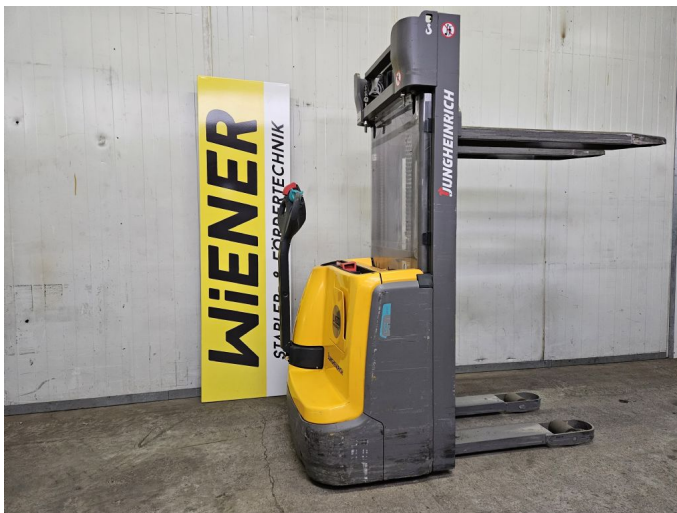

Jungheinrich EJC 112i

Tragkraft: 1200 kg
Masttyp: Triplex
Hubhöhe: 4300 mm
Bauhöhe: 1910 mm
Freihub: 1510 mm
Baujahr: 2018
Betriebsstunden: 559
Antriebsart: Elektro
Lagerort: Vorchdorf
Tech. Zustand: sehr gut
Optischer Zustand: sehr gut
Gabellänge: 1150 mm

Com Nr.: 17919

Batterie: 2018, 24V, 110Ah,

Extras:

Preis: 6.950,00 € (zzgl. MwSt.) (Zwischenverkauf vorbehalten)

#staplerwiener

Sparkasse Lambach Bank AG - IBAN AT05 2031 7001 0010 1492 | BIC SPLAAT21 | BLZ 20317