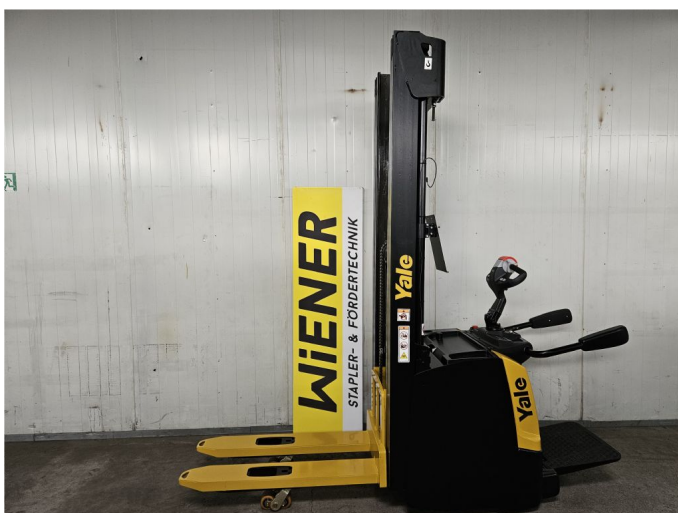

Yale MS16X/IL

Tragkraft: 1600 kg
Masttyp: Triplex
Hubhöhe: 6000 mm
Bauhöhe: 2550 mm
Freihub: 1950 mm
Baujahr: 2025
Antriebsart: Elektro
Lagerort: Vorchdorf
Tech. Zustand: Neu
Optischer Zustand: Neu

Com Nr.: 18397

Batterie: 2025, 24V, 375Ah, Neu

Extras:

Initialhub Vollfreihub
klappbare Fahrerplattform

Preis: 19.980,00 € (zzgl. MwSt.) (Zwischenverkauf vorbehalten)

#staplerwiener

Sparkasse Lambach Bank AG - IBAN AT05 2031 7001 0010 1492 | BIC SPLAAT21 | BLZ 20317