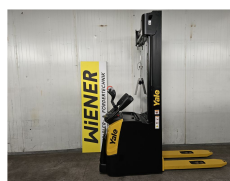

Yale MS16X/IL

Tragkraft: 1600 kg
Masttyp: Triplex
Hubhöhe: 6000 mm
Bauhöhe: 2550 mm
Freihub: 1950 mm
Baujahr: 2025
Antriebsart: Elektro
Lagerort: Vorchdorf
Tech. Zustand: Neu
Optischer Zustand: Neu

Com Nr.: 18397

Batterie: 2025, 24V, 375Ah, Neu

Extras:

Initialhub Vollfreihub
klappbare Fahrerplattform

Preis: 19.980,00 € (zzgl. MwSt.) (Zwischenverkauf vorbehalten)

#staplerwiener

Sparkasse Lambach Bank AG - IBAN AT05 2031 7001 0010 1492 | BIC SPLAAT21 | BLZ 20317