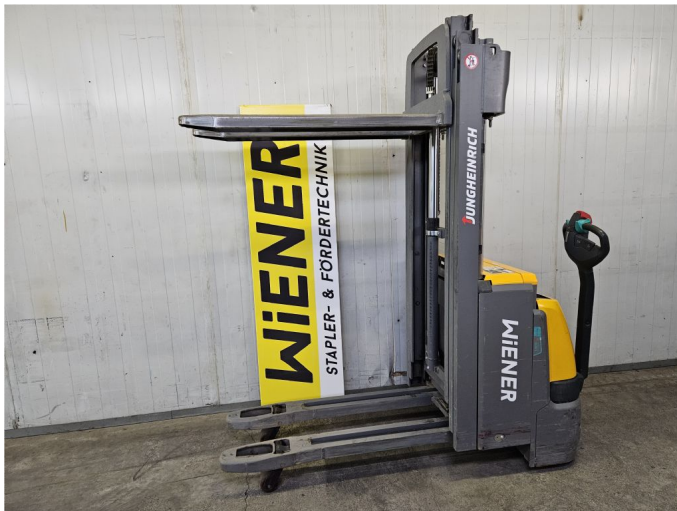

Jungheinrich EJC 112zi-430DZ

Tragkraft: 1200 kg
Masttyp: Triplex
Hubhöhe: 4300 mm
Bauhöhe: 1915 mm
Freihub: 1500 mm
Baujahr: 2021
Betriebsstunden: 405
Antriebsart: Elektro
Lagerort: Vorchdorf
Tech. Zustand: sehr gut
Optischer Zustand: sehr gut
Gabellänge: 1150 mm

Com Nr.: 18454

Batterie: 2021, 24V, 100Ah, 80 - 100%

Extras:

Preis: 7.500,00 € (zzgl. MwSt.) (Zwischenverkauf vorbehalten)

#staplerwiener

Sparkasse Lambach Bank AG - IBAN AT05 2031 7001 0010 1492 | BIC SPLAAT21 | BLZ 20317

Die Ware bleibt bis zur vollständigen Bezahlung unser Eigentum. Bei Zahlungsverzug werden 1% Zinsen pro Monat berechnet. Es gelten unsere allgemeinen Geschäftsbedingungen.