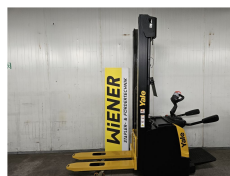

Yale MS14IL

Tragkraft: 1400 kg
Masttyp: Triplex
Hubhöhe: 4900 mm
Bauhöhe: 2150 mm
Baujahr: 2026
Antriebsart: Elektro
Lagerort: Vorchdorf
Tech. Zustand: Neu
Optischer Zustand: Neu
Gabellänge: 1150 mm

Com Nr.: 18755

Batterie: 2026, 24V, 250Ah, Neu

Extras:

Preis: 14.980,00 € (zzgl. MwSt.) (Zwischenverkauf vorbehalten)

#staplerwiener

Sparkasse Lambach Bank AG - IBAN AT05 2031 7001 0010 1492 | BIC SPLAAT21 | BLZ 20317

Die Ware bleibt bis zur vollständigen Bezahlung unser Eigentum. Bei Zahlungsverzug werden 1% Zinsen pro Monat berechnet. Es gelten unsere allgemeinen Geschäftsbedingungen.