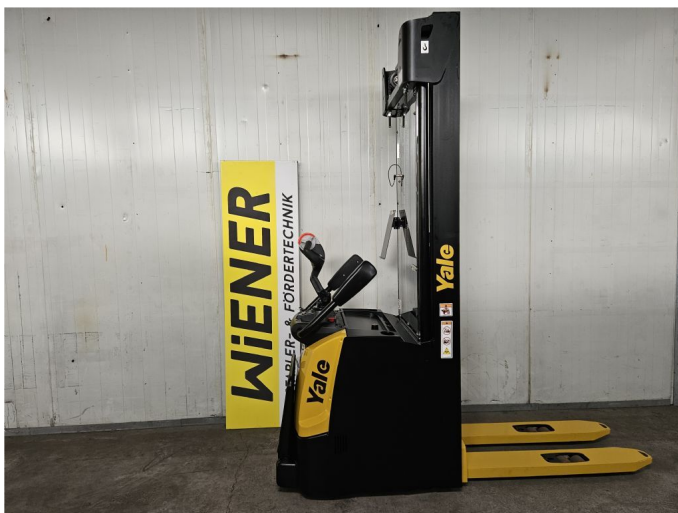

Yale MS14IL

Tragkraft: 1400 kg
Masttyp: Triplex
Hubhöhe: 4900 mm
Bauhöhe: 2150 mm
Baujahr: 2026
Antriebsart: Elektro
Lagerort: Vorchdorf
Tech. Zustand: Neu
Optischer Zustand: Neu
Gabellänge: 1150 mm

Com Nr.: 18755

Batterie: 2026, 24V, 250Ah, Neu

Extras:

Preis: 14.980,00 € (zzgl. MwSt.) (Zwischenverkauf vorbehalten)

#staplerwiener

Sparkasse Lambach Bank AG - IBAN AT05 2031 7001 0010 1492 | BIC SPLAAT21 | BLZ 20317

Die Ware bleibt bis zur vollständigen Bezahlung unser Eigentum. Bei Zahlungsverzug werden 1% Zinsen pro Monat berechnet. Es gelten unsere allgemeinen Geschäftsbedingungen.