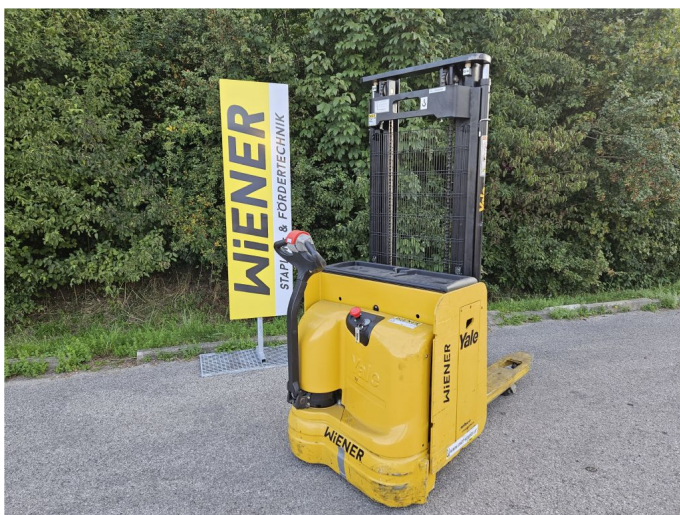

Yale MS16/IL

Tragkraft: 1600 kg
Masttyp: Duplex
Hubhöhe: 3165 mm
Bauhöhe: 2070 mm
Freihub: 100 mm
Baujahr: 2014
Betriebsstunden: 403
Antriebsart: Elektro
Tech. Zustand: gut
Optischer Zustand: gut

Com Nr.: 6590

Extras:
Initialhub

Preis: 9.975,00 € (zzgl. MwSt.) (Zwischenverkauf vorbehalten)

#staplerwiener

Sparkasse Lambach Bank AG - IBAN AT05 2031 7001 0010 1492 | BIC SPLAAT21 | BLZ 20317

Die Ware bleibt bis zur vollständigen Bezahlung unser Eigentum. Bei Zahlungsverzug werden 1% Zinsen pro Monat berechnet. Es gelten unsere allgemeinen Geschäftsbedingungen.