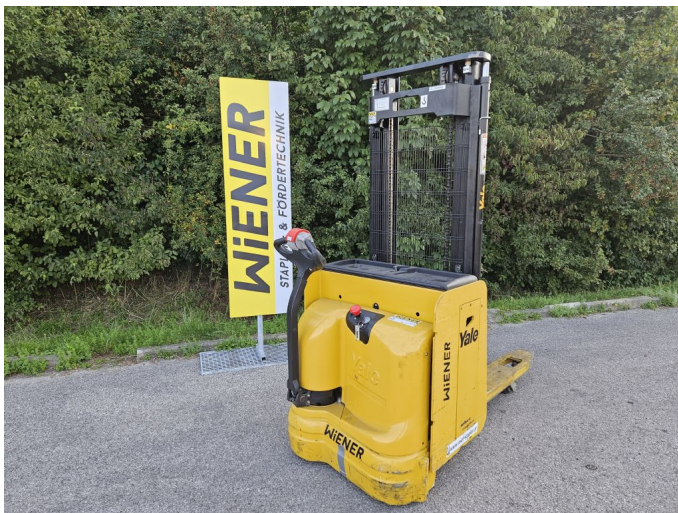

Yale MS16/IL

Tragkraft: 1600 kg
Masttyp: Duplex
Hubhöhe: 3165 mm
Bauhöhe: 2070 mm
Freihub: 100 mm
Baujahr: 2014
Betriebsstunden: 403
Antriebsart: Elektro
Tech. Zustand: gut
Optischer Zustand: gut

Com Nr.: 6590

Extras:
Initialhub

Preis: 9.975,00 € (zzgl. MwSt.) (Zwischenverkauf vorbehalten)

#staplerwiener

Sparkasse Lambach Bank AG - IBAN AT05 2031 7001 0010 1492 | BIC SPLAAT21 | BLZ 20317

Die Ware bleibt bis zur vollständigen Bezahlung unser Eigentum. Bei Zahlungsverzug werden 1% Zinsen pro Monat berechnet. Es gelten unsere allgemeinen Geschäftsbedingungen.